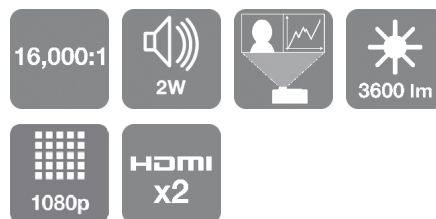

EB-FH08

DATASHEET / BROCHURE

Nautige muljetavaldavat kuni 337-tollist ekraani, mis sobib ideaalselt koduse meelelahutuse või dünaamiliste äriesitluste jaoks

Nautige selle taskukohase täieliku HD lampprojektoriga kaasahaaravat meelelahutust ja dünaamilisi äriesitlusi. Kompaktne ja kerge, lihtsa seadistusega, pakub kõrgtehnoloogilisi funktsioone ja muljetavaldavat kuni 337-tollist suurt ekraani. Tänu Epsoni 3LCD-tehnoloogiale ja 3600-luumenise värvilise valgusvoo tugevusele (CLO) saate nautida elavat ja detailset tõetruud pilti isegi ereda valgusega ruumides

Taskukohane, suure nähtavusega suur ekraan

Tooge suure ekraani kogemus oma koju, kodukontorisse või väikeettevõttesse selle taskukohase, kuid funktsioonirohke täieliku HD-lampprojektoriga. Nautige kaasahaaravat meelelahutust või esitage dünaamilisi äriesitlusi muljetavaldaval suurel kuni 337-tollisel ekraanil.

Suurepärane pildikvaliteet

Muljetavaldava 3600-luumenise heleduse ja 16000:1 kontrastsuse suhtega täielik HD lampprojektor pakub erksat, tõetruud pilti koos selgete varjudetailidega. Epsoni 3LCD-tehnoloogiaga platvormilt pakub see kuni kolm korda erksamaid värve kui võrreldavad 1-kiibilised DLP-projektorid*.

ÜLDIST

Power consumption	284 Watti (Normal On-Mode), 181 Watti (Eco On-Mode), 332 Watti (Normal Peak-mode), 231 Watti (Eco Peak-Mode), 0,3 Watti (Energy saving standby)
Mõõtmed	302 x 252 x 92 mm (Laius x Sügavus x Kõrgus)
Kaal	2,7 kg
Müratase	Normal:37 dB (A) - Economy:28 dB (A)
Kõlar	2 Watti
Room Type / Application	Väikekontor/kodukontor, Kodufoto, Sport, TV- ja boksikomplektid
Positioning	Laekinnitusega, Lauapealne